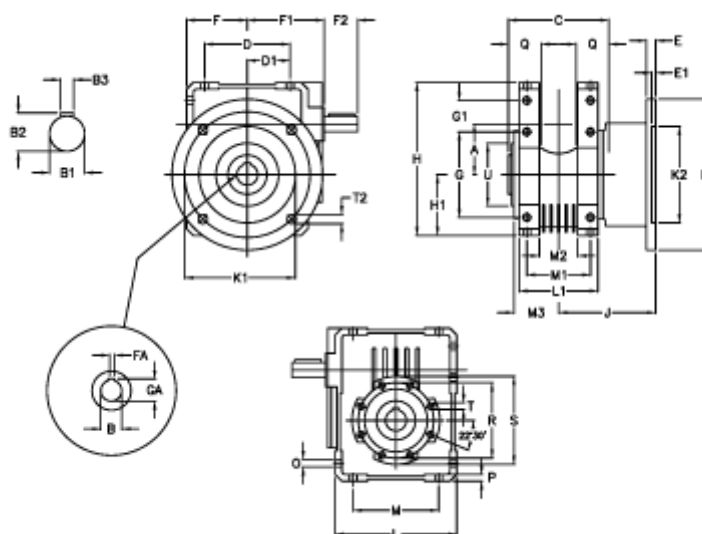

Varenummer: 3922086046400
 Beskrivelse: Snekkegear med fri indgangsaksel
 W 86UF1-46-HS usamlet

Mål

A	= 86.90	D1 = 72.0	G1 = 45.5	L = 200	Q = 45
B	= 35	E = 15	GA = 38.3	L1 = 125	R = 130
B1	= 25	E1 = 6	H = 245.5	M = 144	S = 150
B2	= 28.0	F = 100.0	H1 = 100.0	M1 = 101	T = M10x18
B3	= 8	F1 = 142.5	J = 151.0	M2 = 57	T2 = 12.5
Betegnelse	= W86UF-xx-P71 B5	F2 = 50	K = 210	M3 = 64.5	U = 110
C	= 140	FA = 10	K1 = 176	O = 11.5	
D	= 144.0	G = 144	K2 = 152	P = 11	